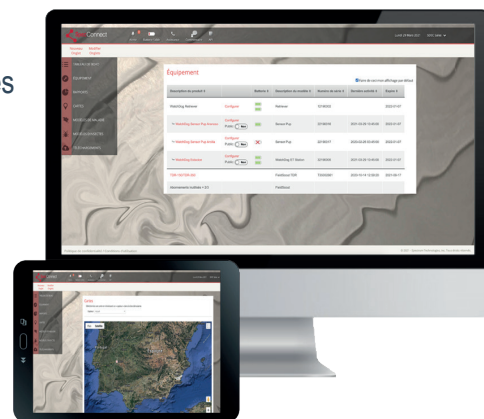

## SPECIFICATIONS TECHNIQUES

	3210 station antigel	3220 station pluie	3240 station météo	3250 station météo et ET	Gamme	Précision
Température de l'air	✓	✓	✓	✓	-40° à 125°C	± 0,54° (-40° à 90°C)
Humidité relative	✓	✓	✓	✓	0 à 100%	± 2% @ 25°C
Précipitations	option	✓	✓	✓	0,254 mm résolution	± 2% à < 5cm/h
Vitesse du vent	✗	✗	✓	✓	0,1 à 322 km/h	± 3 km/h, ± 5%
Direction du vent	✗	✗	✓	✓	1-359°, 1° incrément	± 3°
Rayonnement solaire	option	option	option	✓	0 à 1500 W/m <sup>2</sup>	± 5%
Capteur externe	1	1	1	1		

## Le portail SpecConnect

SpecConnect vous permet de visualiser et d'évaluer instantanément les données en temps réel afin de prendre les meilleures décisions.

SpecConnect vous aide à améliorer le rendement et la qualité, à réduire les intrants, à augmenter les rendements et à réduire les risques.

- la configuration se fait depuis votre ordinateur, tablette ou mobile
- tableau de bord personnalisable, navigation simple
- plusieurs utilisateurs peuvent se connecter
- la vue cartographique permet de visualiser l'emplacement de toutes les stations et les conditions actuelles
- envoi d'alertes personnalisées par SMS ou par e-mail
- modèles de maladies et insectes en option